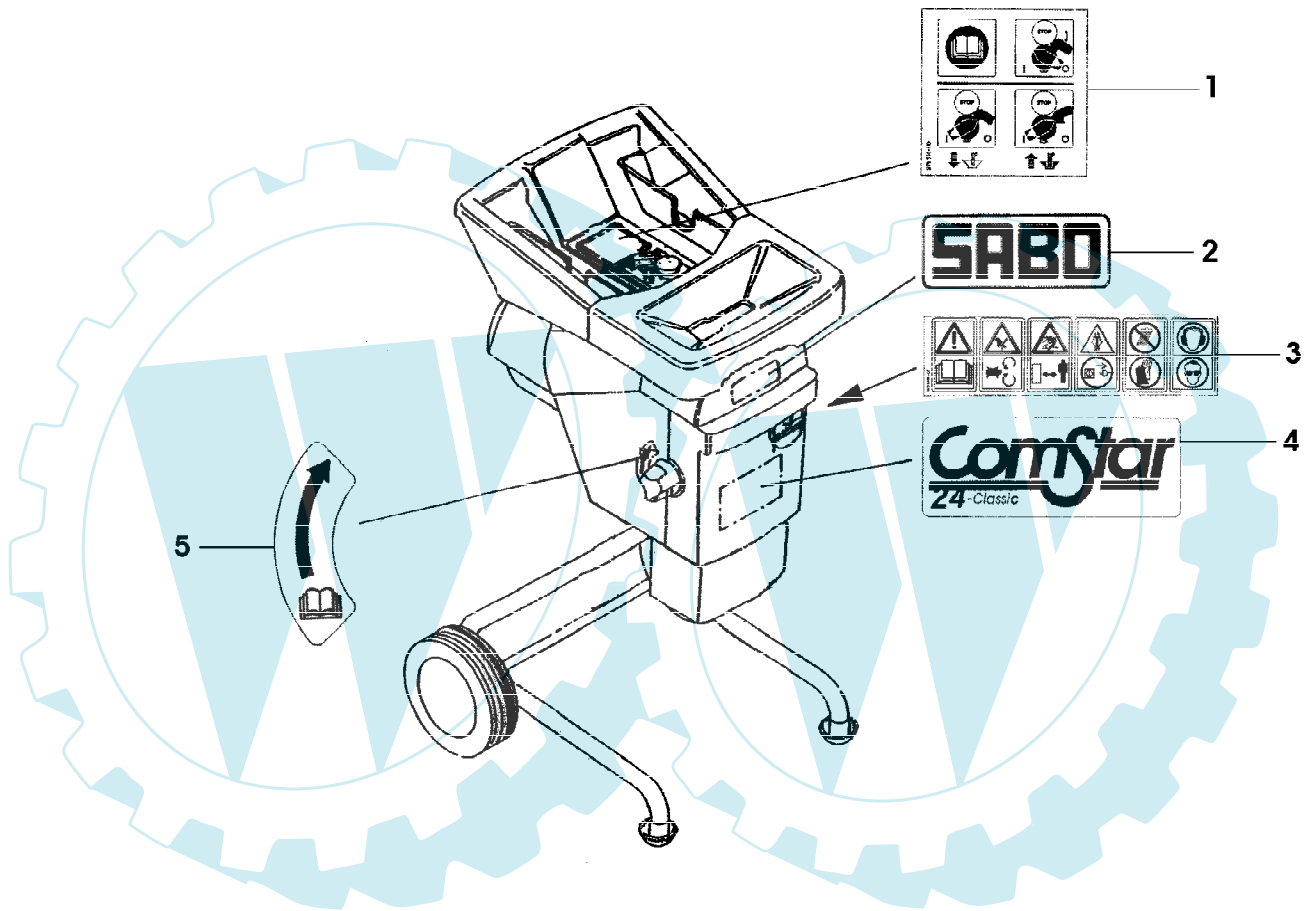

COMSTAR 24-CLASSIC EDV-NR.SA482
AUFKLEBER

COMSTAR 24-CLASSIC EDV-NR.SA482
AUFKLEBER

Reihennummer	Artikelnummer	Menge	Description
1	SA37040	1	AUFKLEBER
2	SA36724	1	AUFKLEBER
3	SA37014	1	AUFKLEBER
4	SA36750	1	AUFKLEBER
5	SA37041	1	AUFKLEBER

COMSTAR 24-CLASSIC EDV-NR.SA482
GEHAEUSE, FAHRGESTELL, RAEDER

COMSTAR 24-CLASSIC EDV-NR.SA482
GEHAEUSE, FAHRGESTELL, RAEDER

Reihennummer	Artikelnummer	Menge	Description
1	SA36795	1	TRICHTER
2	SA36959	1	HAUBE ASSY, INCL KEYS 24, 25, 26, 27, 28, 29, 3 31, 32, 33, 34, 36
3	SA36835	1	ABDECKUNG LOW
4	SA36844	1	KABELBINDER 2,4X95
5	SA36847	8	SCHRAUBE * EJOT KA40X16
6	SA36858	6	SCHRAUBE * M6X16
7	SA36812	4	BLOCKKLEMME
8	SA36836	1	DECKEL
9	SA36837	1	WERKZEUGKASTEN
10	SA36922	1	ANSCHLAG ASSY, INCL KEYS 11, 12
11	19M8226	1	SECHSKANTSCHRAUBE M8X80
12	SA36809	1	HUELSE
13	SA36905	1	BUEGEL RH
14	SA36904	1	BUEGEL LH
15	SA36841	2	DECKEL
16	SA36925	2	RAD
17	SA36796	1	RAHMENROHR
18	SA36871	2	FUSS
19	SA36852	2	FEDERMUTTER
20	24M7047	2	UNTERLEGSCHIEBE B 13
21	19M7077	1	SECHSKANTSCHRAUBE M6X20
22	SA36767	2	ZUBEHOER ELEKTR. ANSCHLUSS M6X25
23	14M7165	2	SICHERUNGSMUTTER M6
24	SA36927	1	SCHALTER
25	SA36911	1	FEDERMUTTER
26	SA36811	1	KONDENSATOR * 25YF
27	E63525	1	MUTTER M8
28	SA36798	1	KABELHALTER
29	SA36906	1	KABEL
30	SA36907	1	KABEL
31	SA36908	1	KABEL
32	SA36909	1	KABEL
33	SA36797	2	ISOLATOR
34	SA36910	1	ELEKTRISCHER LEITER
35	SA36806	1	EINSATZ
36	SA36862	1	SCHRAUBE * EJOT-PT KA40X8
37	SA36810	1	LUFTFUEHRUNG
38	14M7162	4	MUTTER M6
39	SA36923	1	MAEHGEHAEUSE ASSY