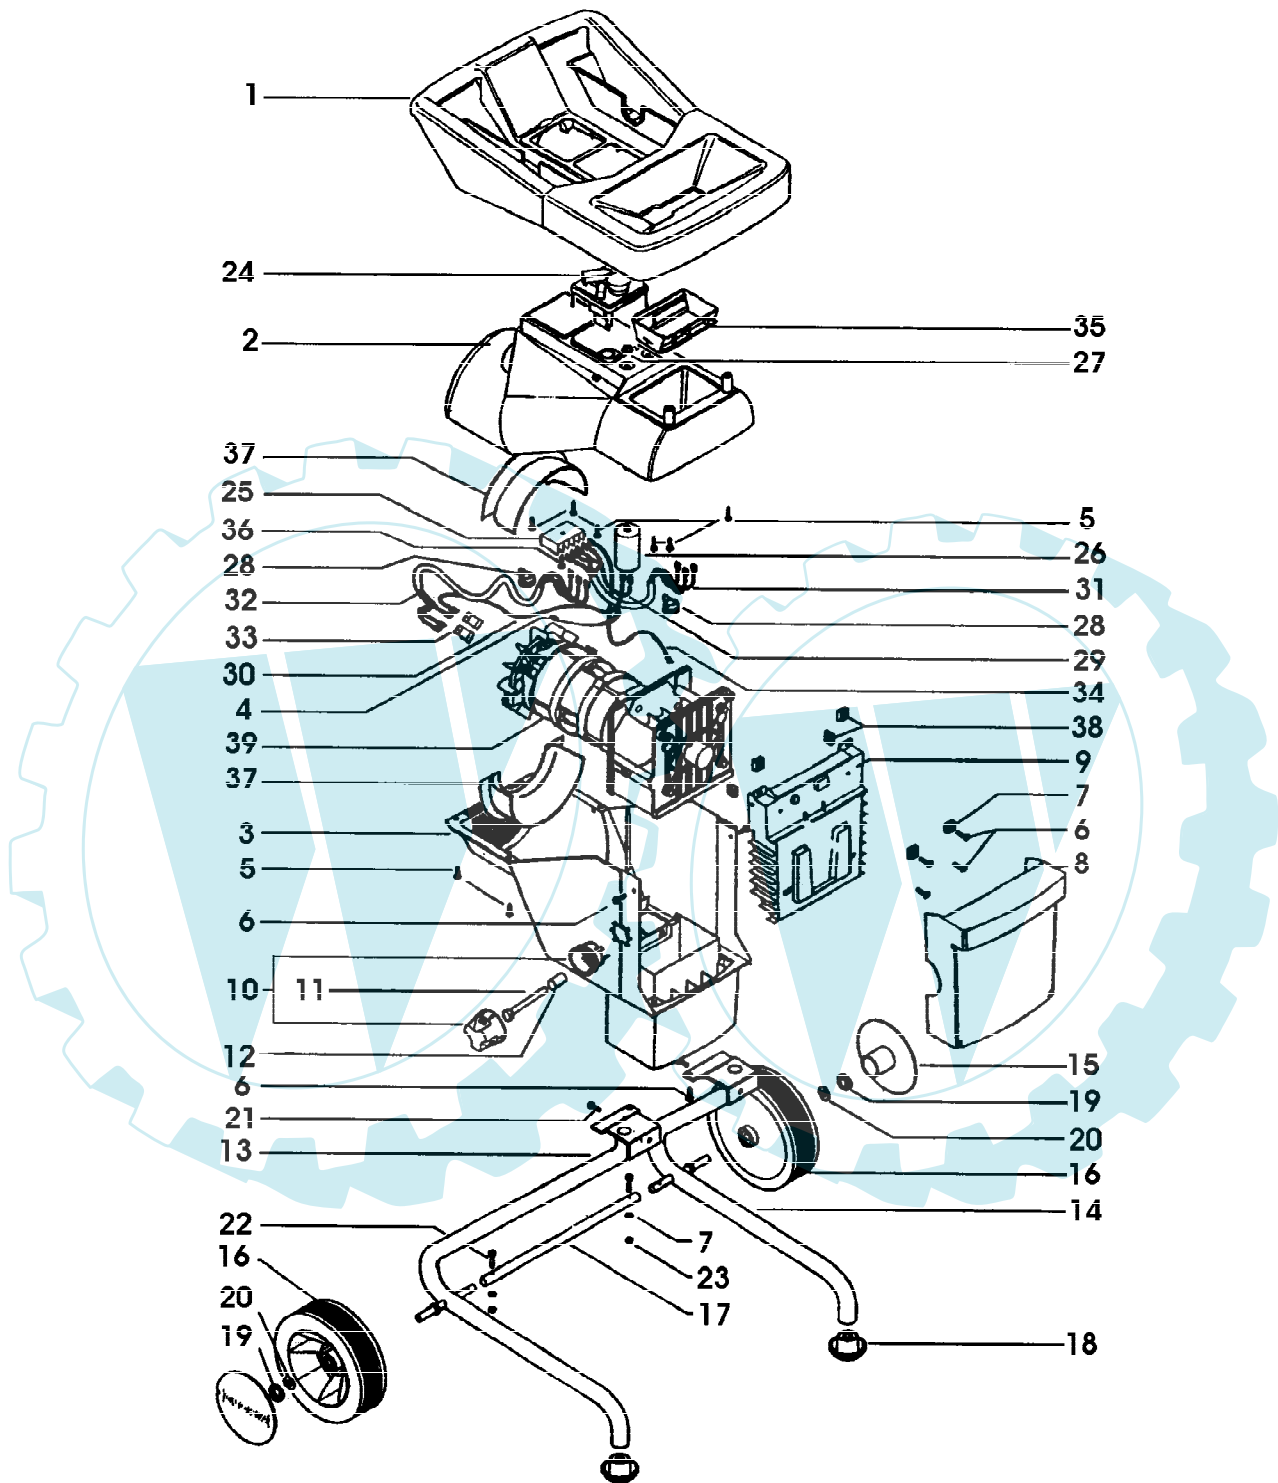

COMSTAR 24-CLASSIC EDV-NR.SA482
GEHAEUSE, FAHRGESTELL, RAEDER

COMSTAR 24-CLASSIC EDV-NR.SA482
GEHAEUSE, FAHRGESTELL, RAEDER

Reihennummer	Artikelnummer	Menge	Description
1	SA36795	1	TRICHTER
2	SA36959	1	HAUBE ASSY, INCL KEYS 24, 25, 26, 27, 28, 29, 3 31, 32, 33, 34, 36
3	SA36835	1	ABDECKUNG LOW
4	SA36844	1	KABELBINDER 2,4X95
5	SA36847	8	SCHRAUBE * EJOT KA40X16
6	SA36858	6	SCHRAUBE * M6X16
7	SA36812	4	BLOCKKLEMME
8	SA36836	1	DECKEL
9	SA36837	1	WERKZEUGKASTEN
10	SA36922	1	ANSCHLAG ASSY, INCL KEYS 11, 12
11	19M8226	1	SECHSKANTSCHRAUBE M8X80
12	SA36809	1	HUELSE
13	SA36905	1	BUEGEL RH
14	SA36904	1	BUEGEL LH
15	SA36841	2	DECKEL
16	SA36925	2	RAD
17	SA36796	1	RAHMENROHR
18	SA36871	2	FUSS
19	SA36852	2	FEDERMUTTER
20	24M7047	2	UNTERLEGSCHIEBE B 13
21	19M7077	1	SECHSKANTSCHRAUBE M6X20
22	SA36767	2	ZUBEHOER ELEKTR. ANSCHLUSS M6X25
23	14M7165	2	SICHERUNGSMUTTER M6
24	SA36927	1	SCHALTER
25	SA36911	1	FEDERMUTTER
26	SA36811	1	KONDENSATOR * 25YF
27	E63525	1	MUTTER M8
28	SA36798	1	KABELHALTER
29	SA36906	1	KABEL
30	SA36907	1	KABEL
31	SA36908	1	KABEL
32	SA36909	1	KABEL
33	SA36797	2	ISOLATOR
34	SA36910	1	ELEKTRISCHER LEITER
35	SA36806	1	EINSATZ
36	SA36862	1	SCHRAUBE * EJOT-PT KA40X8
37	SA36810	1	LUFTFUEHRUNG
38	14M7162	4	MUTTER M6
39	SA36923	1	MAEHGEHAEUSE ASSY