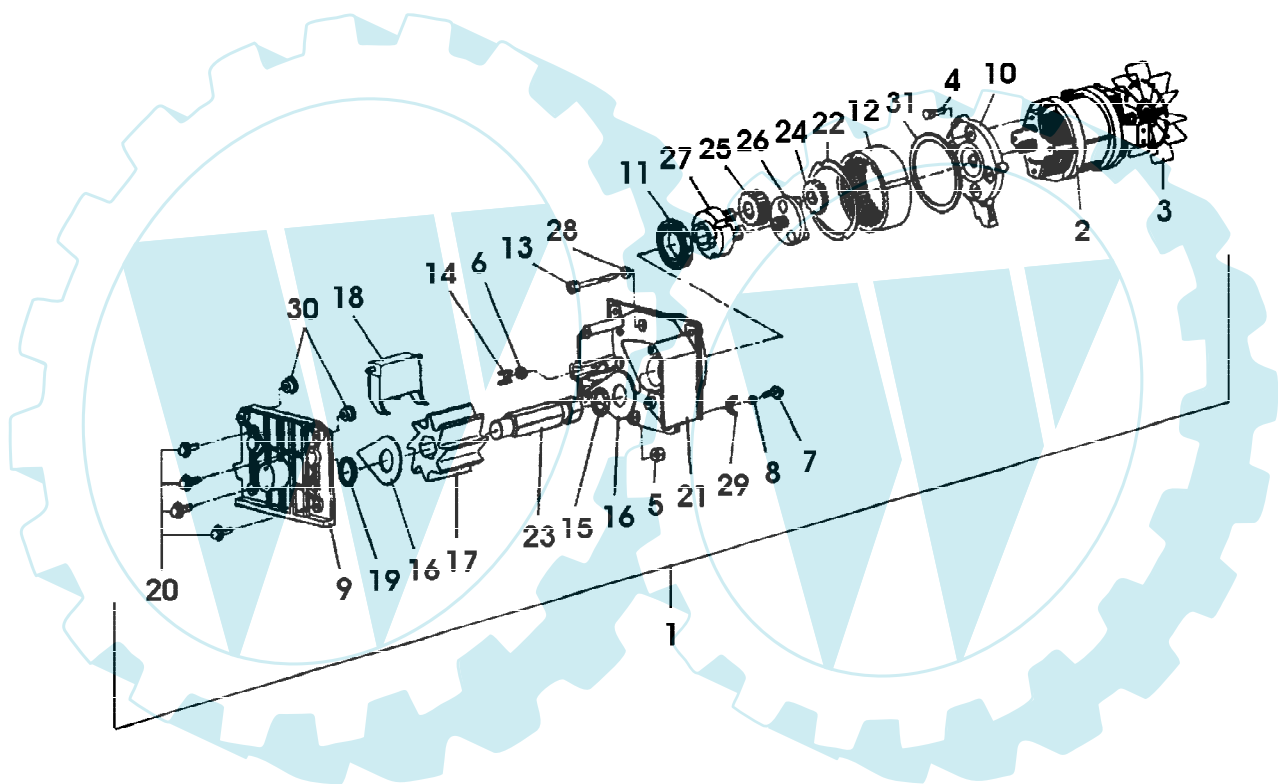

COMSTAR 24-CLASSIC EDV-NR.SA482
AUFKLEBER

COMSTAR 24-CLASSIC EDV-NR.SA482
AUFKLEBER

Reihennummer	Artikelnummer	Menge	Description
1	SA37040	1	AUFKLEBER
2	SA36724	1	AUFKLEBER
3	SA37014	1	AUFKLEBER
4	SA36750	1	AUFKLEBER
5	SA37041	1	AUFKLEBER

COMSTAR 24-CLASSIC EDV-NR.SA482
MOTOR, SCHNEIDWERK

COMSTAR 24-CLASSIC EDV-NR.SA482
MOTOR, SCHNEIDWERK

Reihennummer	Artikelnummer	Menge	Description
1	SA36923	1	MAEHGEHAEUSE ASSY
2	SA36926	1	ELEKTROMOTOR (INCL KEY SA36805)
3	SA36805	1	LUEFTER
4	SA36884	4	SECHSKANTSCHRAUBE M8X16
5	SA36848	2	MUTTER M6
6	SA36846	1	MUTTER M8
7	SA36865	4	SCHRAUBE * A M5X10
8	SA36845	4	SICHERUNGSSCHEIBE A 4,3
9	SA36916	1	DECKEL
10	SA36799	1	HALTER *
11	SA36866	1	KUGELLAGER
12	SA36800	1	ZAHNKRANZ INNENVERZAHNT
13	SA36867	2	SCHRAUBE * EM6X80
14	SA36801	1	PLATTE
15	SA36868	1	O-RING 27,94X5,33
16	SA36802	2	SCHEIBE
17	SA31847	1	WALZE
18	SA31848	1	GEGENSCHNEIDE
19	SA36869	1	O-RING 26X5
20	SA36870	4	SECHSKANTSCHRAUBE M8X25
21	SA36803	1	GEHAEUSE *
22	SA36804	1	RING
23	SA36917	1	WELLE
24	SA36918	1	ZAHNRAD
25	SA36919	1	ZAHNRAD
26	SA36920	1	PLANETENRADTRAEGER
27	SA36921	1	PLANETENRADTRAEGER (INCL KEY SA36866)
28	SA36808	2	SCHEIBE
29	SA36863	1	ELEKTR. STECKVERB. KLEMME
30	SA36861	4	MUTTER M6
31	SA36807	1	DICHTUNG
	SA36968	AR	FETT 120GR